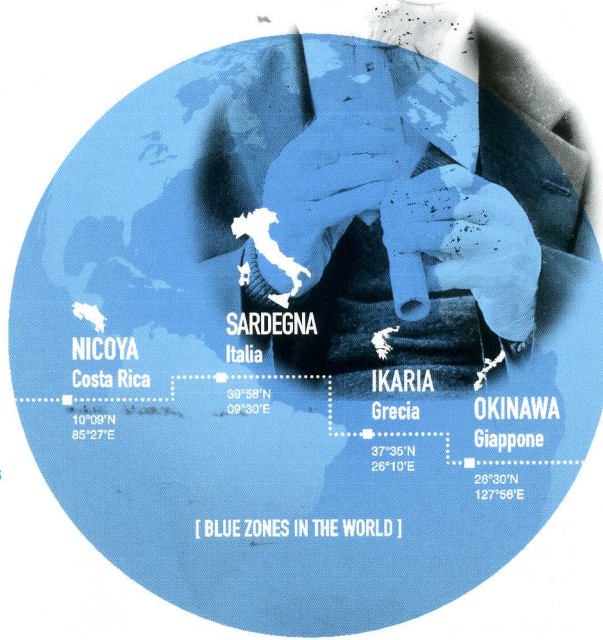

1° INCONTRO INTERNAZIONALE
ZONE BLU

AREE PIÙ LONGEVE AL MONDO

Logos singialaos cun colore de nuscua agantu bivint is prus bèccios de su mundu: 1° attobiu internazionale

First international meeting on "Blue Zones": world long-lived areas

Villagrande Strisaili 20 GIUGNO 2015

Posteitaliane *filatelia*