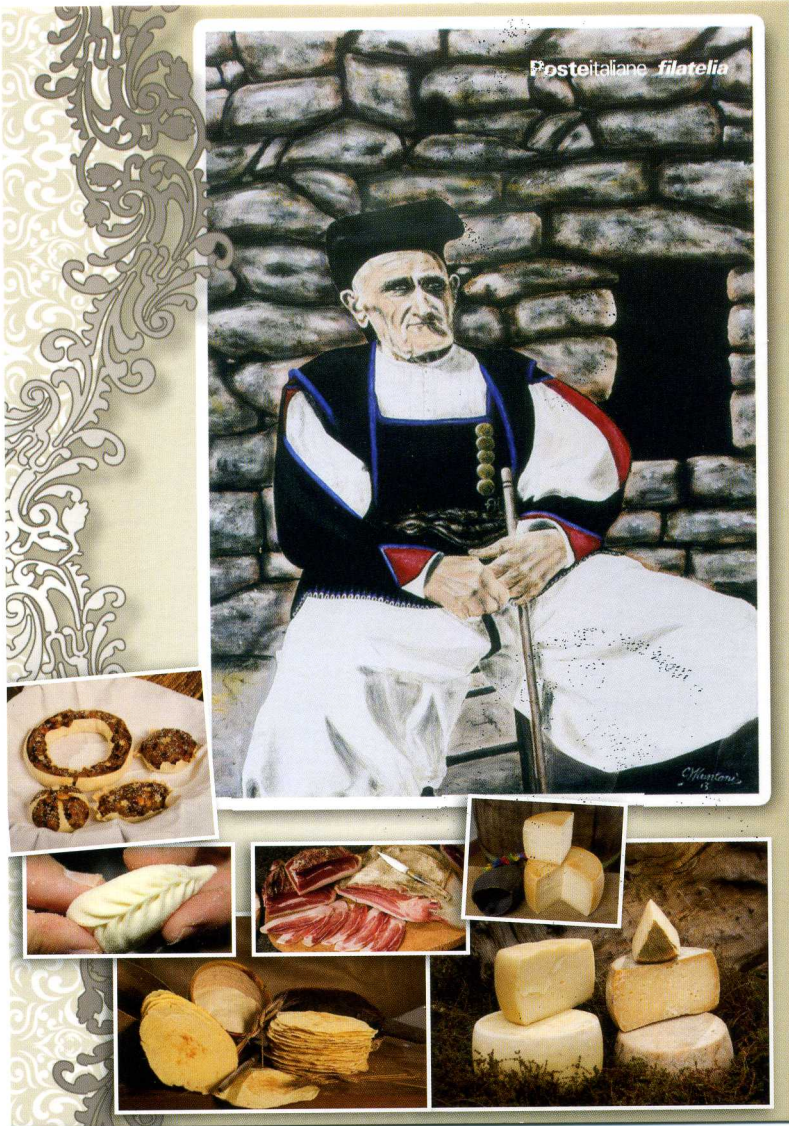

1° INCONTRO INTERNAZIONALE ZONE BLU

AREE PIÙ LONGEVE AL MONDO

Logos singialaos cun colore de nuscù agantu bivint
is prus bèccios de su mundu: 1° attobiu internazionale

First international meeting on "Blue Zones": world long-lived areas

Villagrande Strisaili 20 GIUGNO 2015

Posteitaliane *filatelia*

Posteitaliane
filatelia

1° INCONTRO INTERNAZIONALE ZONE BLU

AREE PIÙ LONGEVE AL MONDO

CANTO E CONTO, A CANTU?

A KENTU E PRUSU

...Cantando sa vida, brincando su male,
pregando su bene, tottus impare,
pro s'ajudare s'Omne e Susu
a Kentu e prusu,
a kentu e prusu...