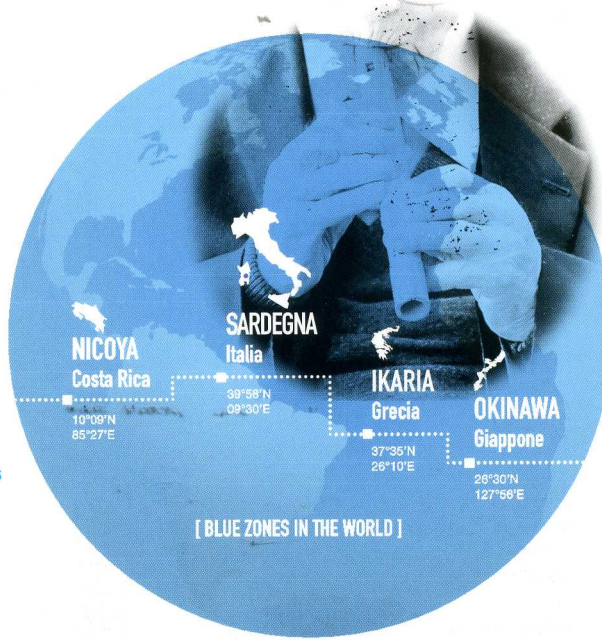

1° INCONTRO INTERNAZIONALE ZONE BLU

AREE PIÙ LONGEVE AL MONDO

Logos singialaos cun colore de nuscù agantu bivint
is prus bèccios de su mundu: 1° attobiu internazionale

First international meeting on "Blue Zones": world long-lived areas

Villagrande Strisaili 20 GIUGNO 2015

Posteitaliane *filatelia*

Posteitaliane
filatelia

1° INCONTRO INTERNAZIONALE ZONE BLU

AREE PIÙ LONGEVE AL MONDO

CANTO E CONTO, A CANTU?

A KENTU E PRUSU

...Cantando sa vida, brincando su male,
pregando su bene, tottus impare,
pro s'ajudare s'Omne e Susu
a Kentu e prusu,
a kentu e prusu...

A kentu e prusu

...e paris a dos contae...

€ 0,60

Posteitaliane
filatelia

1° INCONTRO INTERNAZIONALE ZONE BLU

AREE PIÙ LONGEVE AL MONDO

A kentu e prusu

...e paris a dos contae...